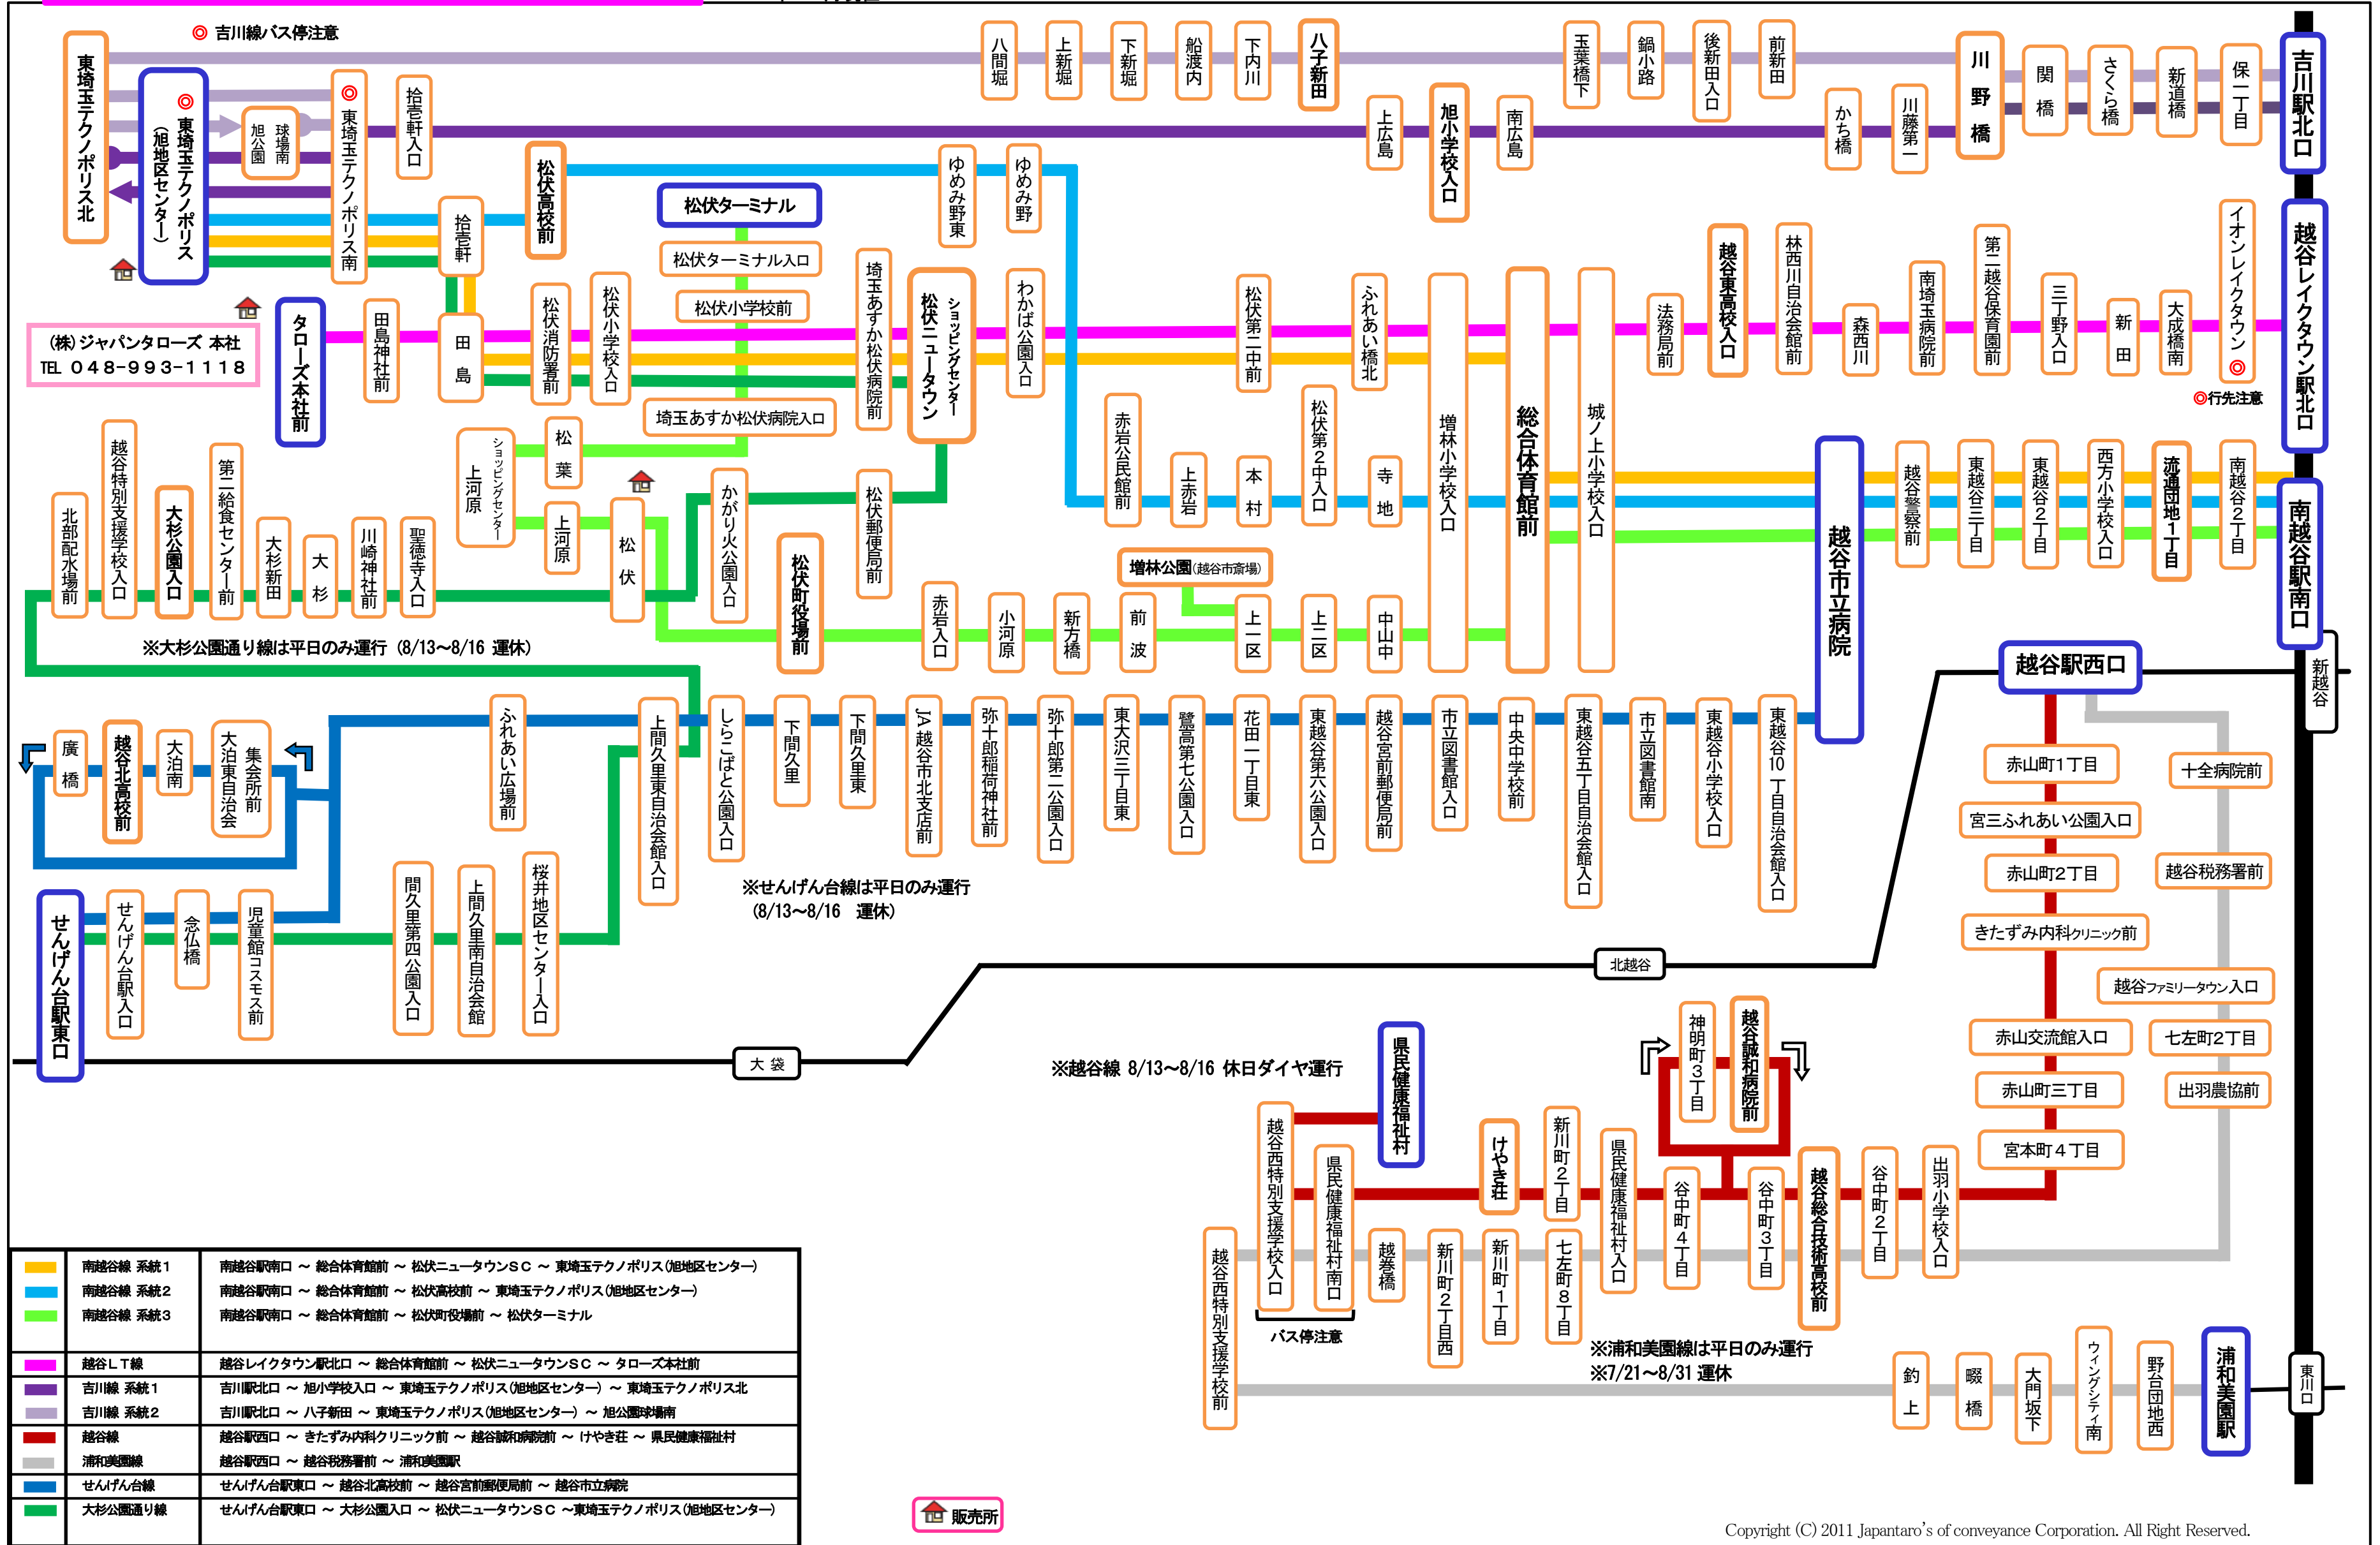

タローズバス路線図

2018年 1月現在

※ 12/30~1/3 休日ダイヤ運行
 ※ 8/13~8/16 休日ダイヤ運行

南越谷線 系統1	南越谷駅南口 ~ 総合体育館前 ~ 松伏ニュータウンSC ~ 東埼玉テクノポリス(旭地区センター)
南越谷線 系統2	南越谷駅南口 ~ 総合体育館前 ~ 松伏高校前 ~ 東埼玉テクノポリス(旭地区センター)
南越谷線 系統3	南越谷駅南口 ~ 総合体育館前 ~ 松伏町役場前 ~ 松伏ターミナル
越谷L T線	越谷レイクタウン駅北口 ~ 総合体育館前 ~ 松伏ニュータウンSC ~ タローズ本社前
吉川線 系統1	吉川駅北口 ~ 旭小学校入口 ~ 東埼玉テクノポリス(旭地区センター) ~ 東埼玉テクノポリス北
吉川線 系統2	吉川駅北口 ~ 八子新田 ~ 東埼玉テクノポリス(旭地区センター) ~ 旭公園球場南
越谷線	越谷駅西口 ~ きたずみ内科クリニック前 ~ 越谷誠和病院前 ~ けやき荘 ~ 県民健康福祉村
浦和美園線	越谷駅西口 ~ 越谷税務署前 ~ 浦和美園駅
せんげん台線	せんげん台駅東口 ~ 越谷北高校前 ~ 越谷宮前郵便局前 ~ 越谷市立病院
大杉公園通り線	せんげん台駅東口 ~ 大杉公園入口 ~ 松伏ニュータウンSC ~ 東埼玉テクノポリス(旭地区センター)