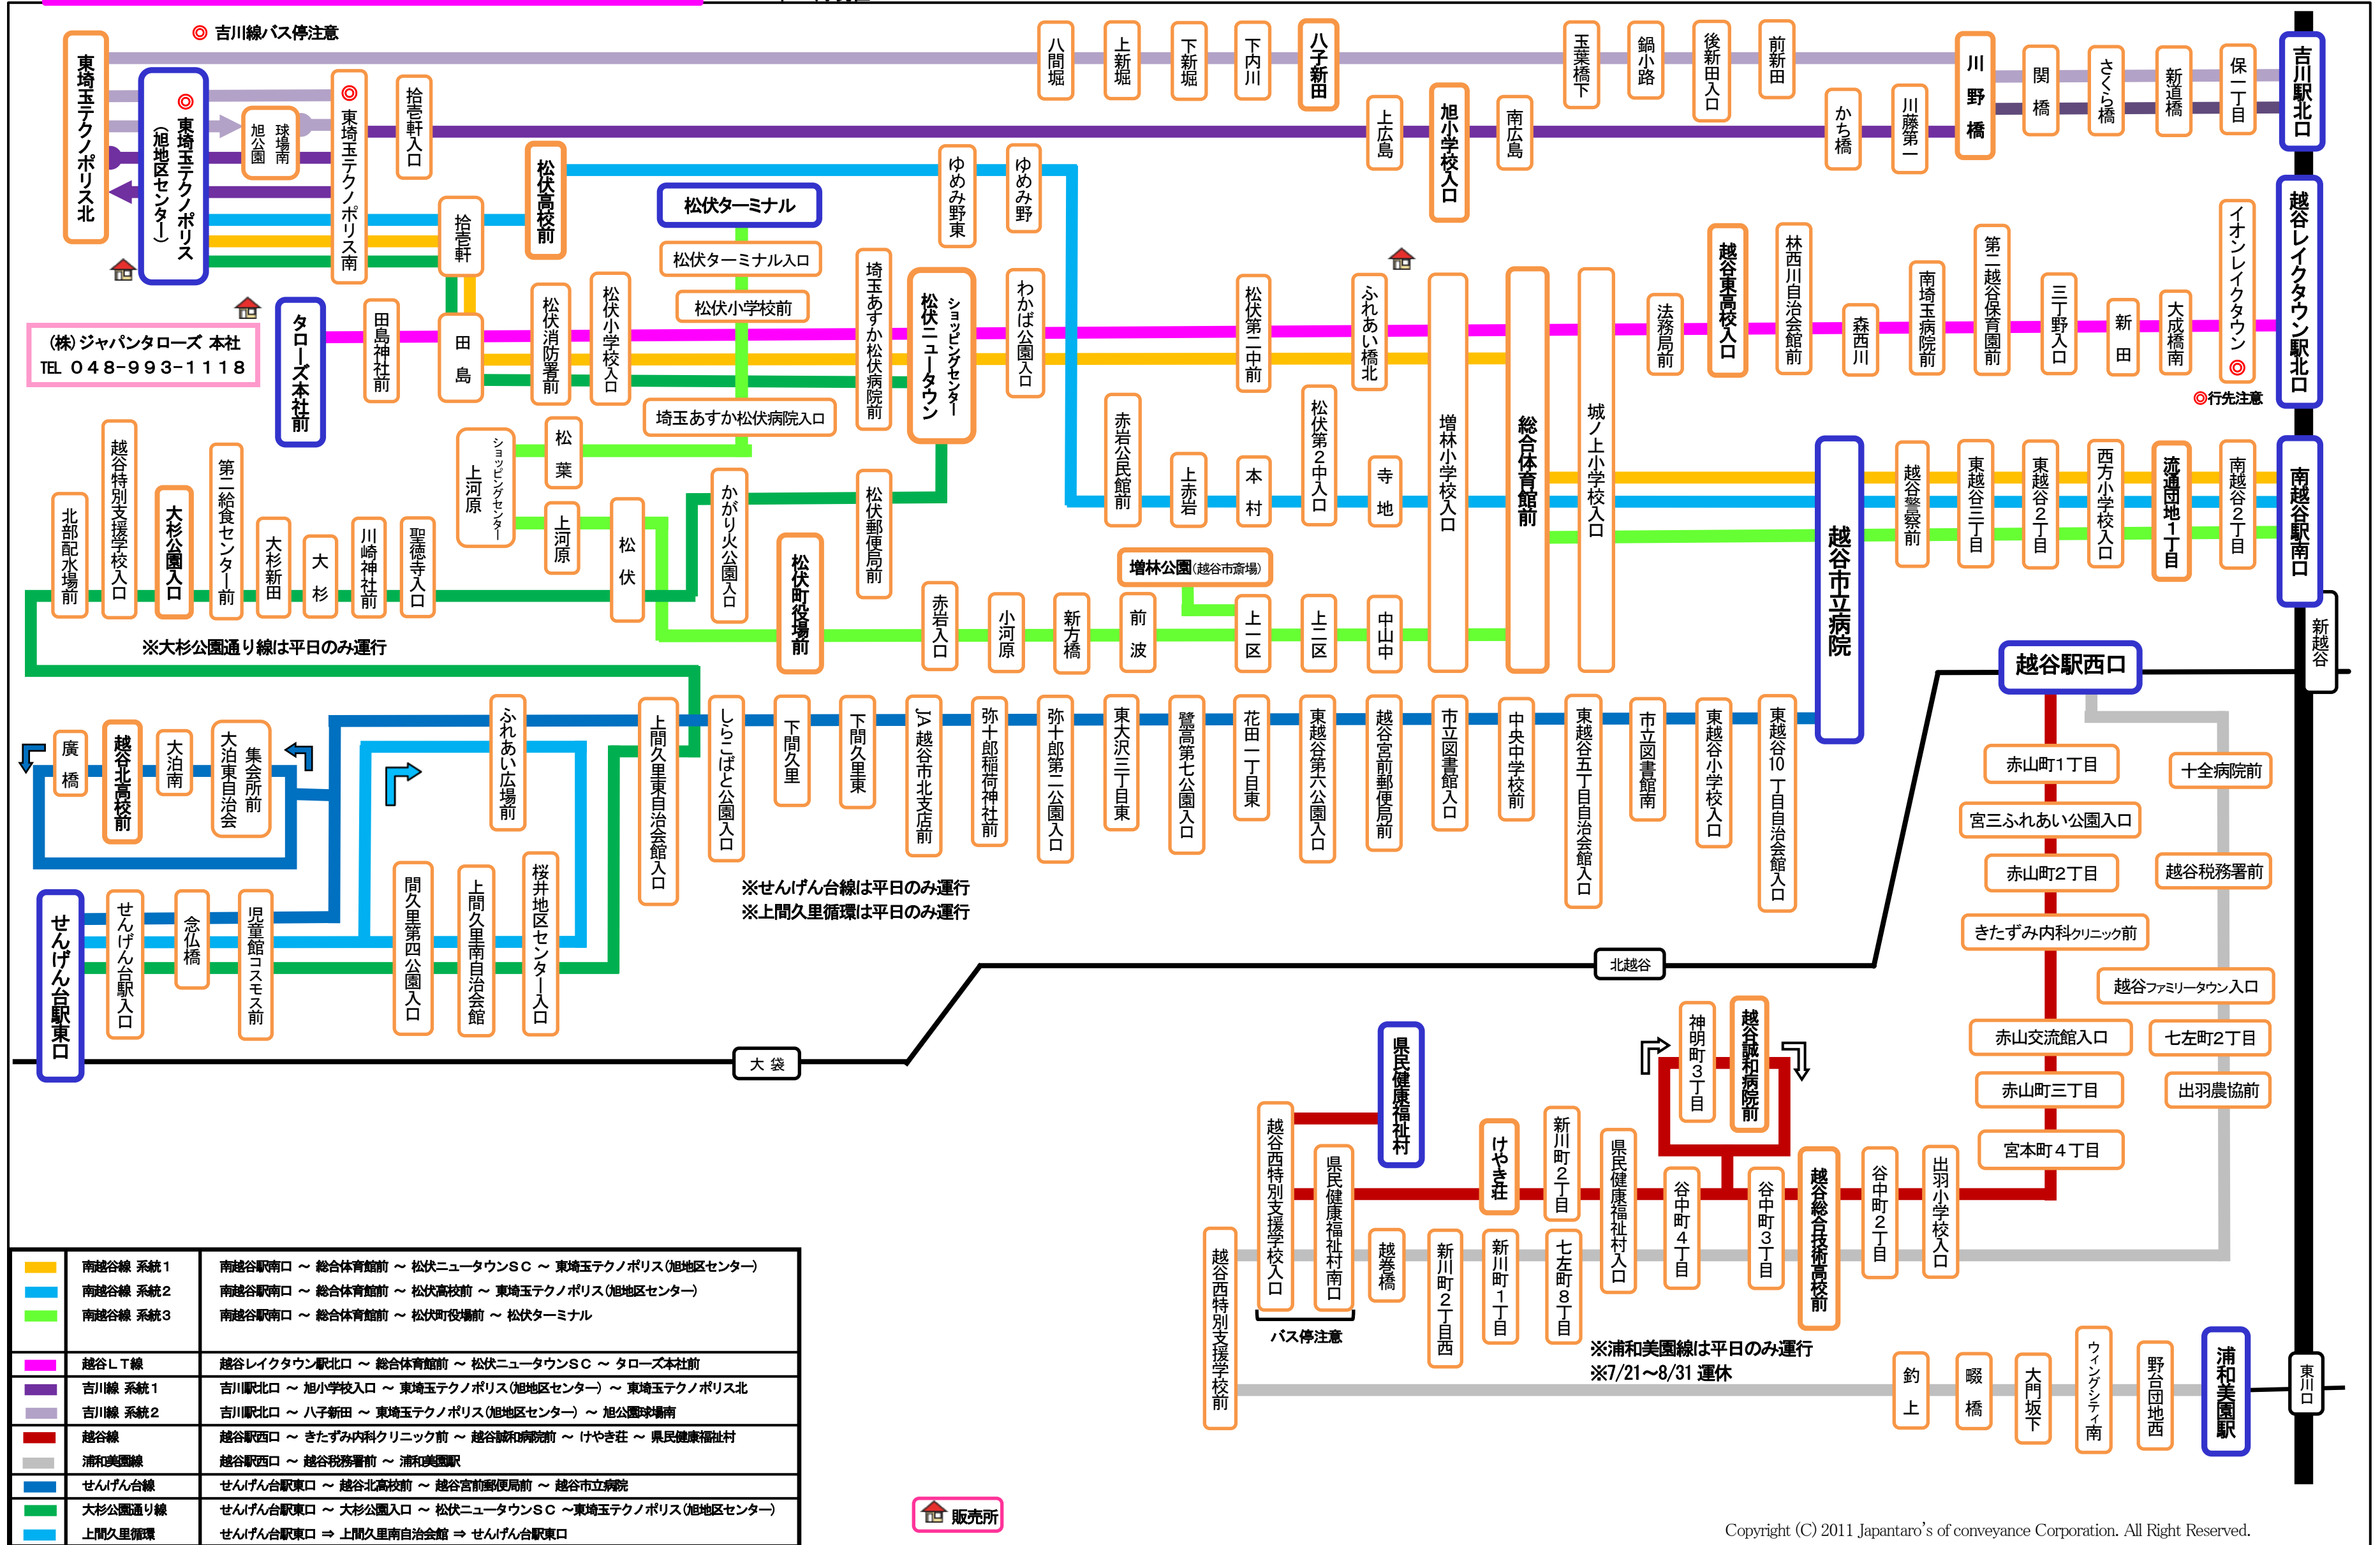

タローズバス路線図

2017年4月現在

※ 12/30~1/3 休日運行
※ 8/13~8/16 休日運行

●	南越谷線 系統1	南越谷駅南口 ~ 総合体育館前 ~ 松伏ニュータウンSC ~ 東埼玉テクノポリス(旭地区センター)
●	南越谷線 系統2	南越谷駅南口 ~ 総合体育館前 ~ 松伏高校前 ~ 東埼玉テクノポリス(旭地区センター)
●	南越谷線 系統3	南越谷駅南口 ~ 総合体育館前 ~ 松伏町役場前 ~ 松伏ターミナル
●	越谷L T線	越谷レイクタウン駅北口 ~ 総合体育館前 ~ 松伏ニュータウンSC ~ タローズ本社前
●	吉川線 系統1	吉川駅北口 ~ 旭小学校入口 ~ 東埼玉テクノポリス(旭地区センター) ~ 東埼玉テクノポリス北
●	吉川線 系統2	吉川駅北口 ~ 八子新田 ~ 東埼玉テクノポリス(旭地区センター) ~ 旭公園球場南
●	越谷線	越谷駅西口 ~ きたずみ内科クリニック前 ~ 越谷誠和病院前 ~ けやき荘 ~ 県民健康福祉村
●	浦和美園線	越谷駅西口 ~ 越谷税務署前 ~ 浦和美園駅
●	せんげん台線	せんげん台駅東口 ~ 越谷北高校前 ~ 越谷宮前郵便局前 ~ 越谷市立病院
●	大杉公園通り線	せんげん台駅東口 ~ 大杉公園入口 ~ 松伏ニュータウンSC ~ 東埼玉テクノポリス(旭地区センター)
●	上間久里循環	せんげん台駅東口 ~ 上間久里南自治会館 ~ せんげん台駅東口

販売所