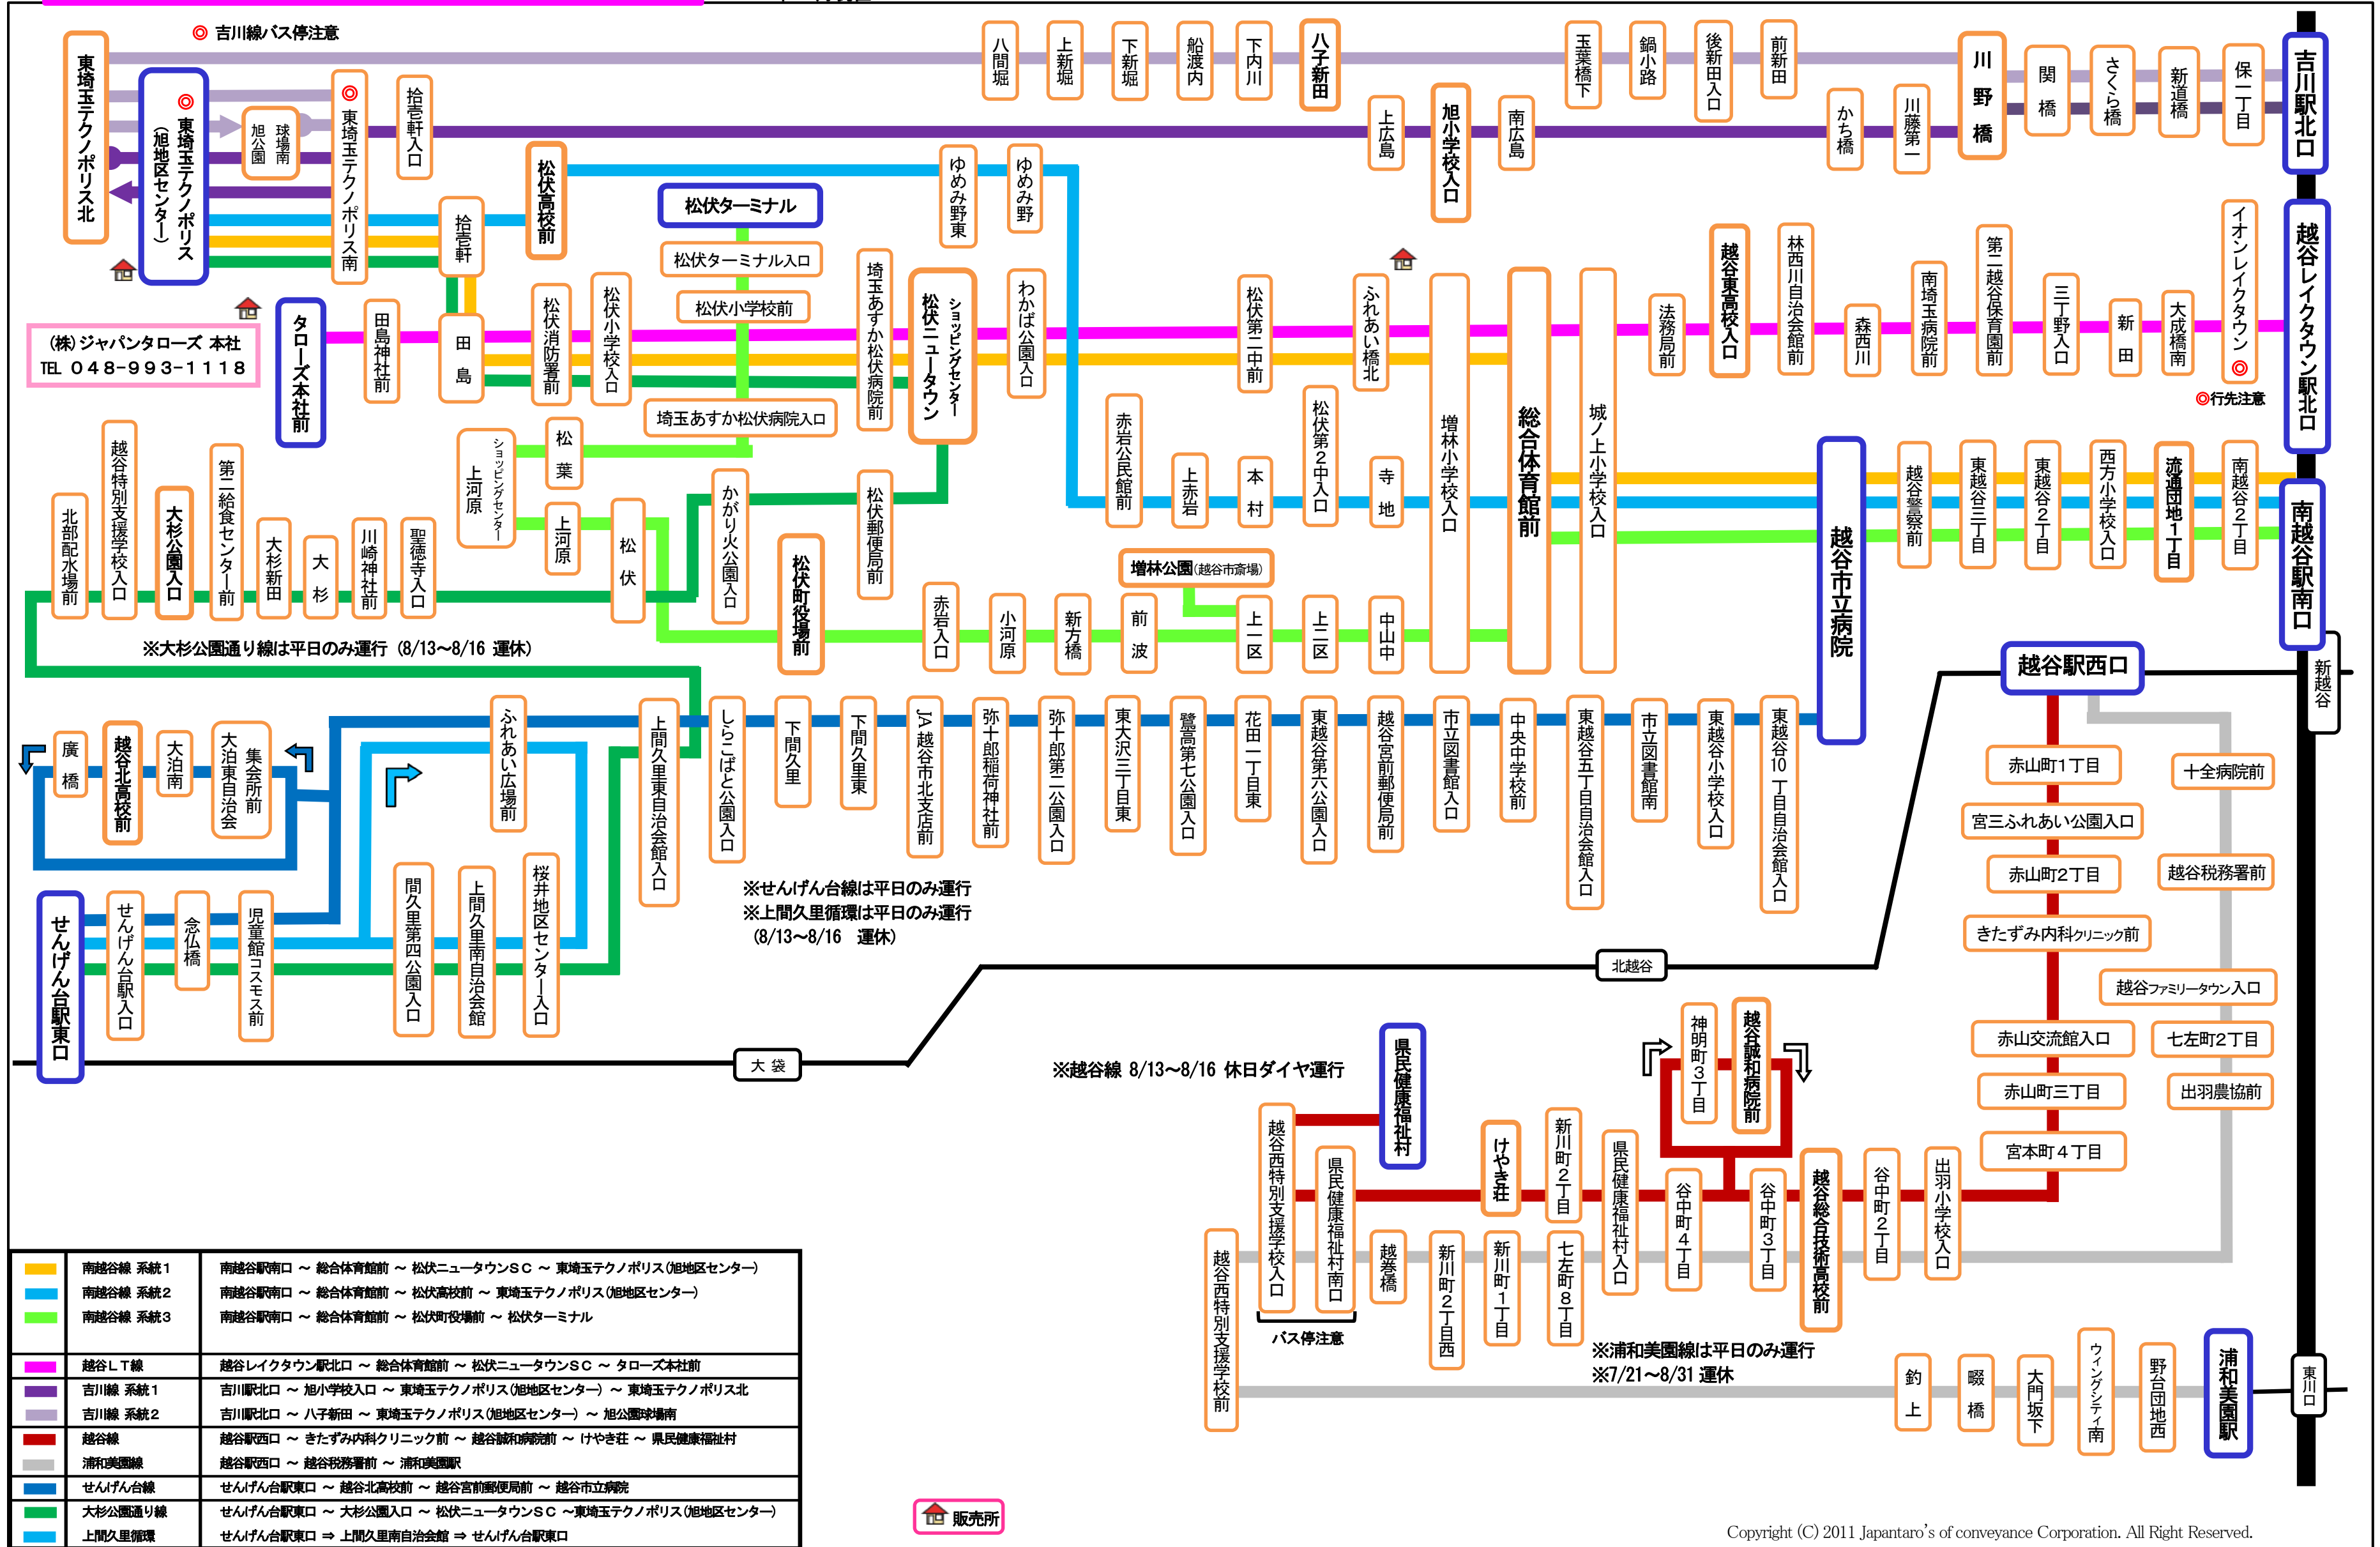

タローズバス路線図

2017年7月現在

※ 12/30~1/3 休日ダイヤ運行
 ※ 8/13~8/15 休日ダイヤ運行

●	南越谷線 系統1	南越谷駅南口 ~ 総合体育館前 ~ 松伏ニュータウンSC ~ 東埼玉テクノポリス(旭地区センター)
●	南越谷線 系統2	南越谷駅南口 ~ 総合体育館前 ~ 松伏高校前 ~ 東埼玉テクノポリス(旭地区センター)
●	南越谷線 系統3	南越谷駅南口 ~ 総合体育館前 ~ 松伏町役場前 ~ 松伏ターミナル
●	越谷L T線	越谷レイクタウン駅北口 ~ 総合体育館前 ~ 松伏ニュータウンSC ~ タローズ本社前
●	吉川線 系統1	吉川駅北口 ~ 旭小学校入口 ~ 東埼玉テクノポリス(旭地区センター) ~ 東埼玉テクノポリス北
●	吉川線 系統2	吉川駅北口 ~ 八子新田 ~ 東埼玉テクノポリス(旭地区センター) ~ 旭公園球場南
●	越谷線	越谷駅西口 ~ きたずみ内科クリニック前 ~ 越谷誠和病院前 ~ けやき荘 ~ 県民健康福祉村
●	浦和美園線	越谷駅西口 ~ 越谷税務署前 ~ 浦和美園駅
●	せんげん台線	せんげん台駅東口 ~ 越谷北高校前 ~ 越谷宮前郵便局前 ~ 越谷市立病院
●	大杉公園通り線	せんげん台駅東口 ~ 大杉公園入口 ~ 松伏ニュータウンSC ~ 東埼玉テクノポリス(旭地区センター)
●	上間久里循環	せんげん台駅東口 ~ 上間久里南自治会館 ~ せんげん台駅東口