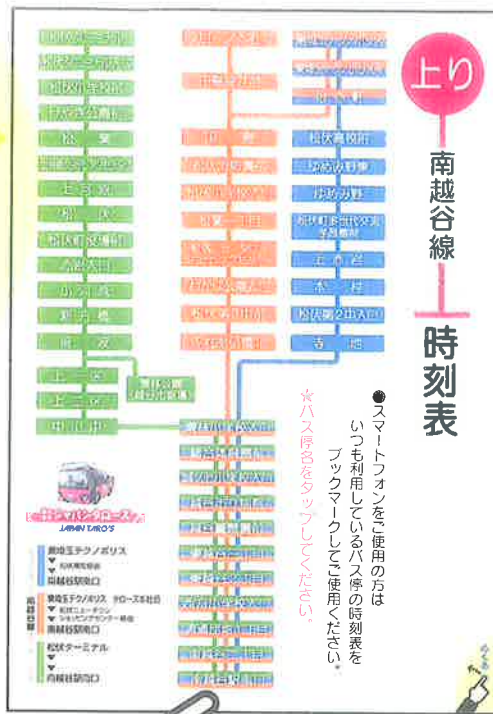

南越谷線 **電子** 時刻表 バス停通過予定時刻表をご覧ください。

1 QRコードをスキャン

2 路線図を表示

路線図に戻る

運行予定時刻表 9:05~10:00

停留所名 **南越谷二丁目 発**

南越谷駅南口 行

時	平日	土曜日	日曜・祝日
5:56			
6:07	19 29 37 44 53	03 28 43 58	08 31
6:04	17 27 39 51	14 30 49	01 28 49
6:03	17 31 49	07 23 41	12 34 58
6:05	17 30 43 55	01 20 41 58	23 47
6:18	07 20 36 48	16 39	08 31 54
6:11	02 12 26 39 52	02 23 46	16 39
6:12	05 18 32 46	06 28 49	05 31 54
6:18	09 16 32 48	12 31 49	12 33
6:14	02 14 27 42 56	08 29 52	01 26 53
6:15	11 26 40 57	08 29 50	26 56
6:18	10 23 34 50	09 23 38 52	24 36 51
6:17	06 19 29 40 55	06 21 37 50	08 28 36
6:18	08 22 34 48 56	01 16 34 48	03 26 48
6:19	13 27 46	03 24 45	07 26 56
6:20	04 26 44	06 26 56	26
6:21	01 31 55	26 52	06 51
6:22	21 49	26 49	31
6:23		11	11

●お盆期間 8月13日~16日・年末年始 12月30日~1月3日は、日除・祝日ダイヤにて運行致します。
*道路の混雑状況により、予定通り運行が出来ないことがあります。ご了承下さい。
⑧ バス停付近での喫煙はご遠慮下さい。
お問い合わせは ジャパンタローズ ☎048(993)1118

使い方

3 バス停名をタップ

4 時刻表を表示

5 ブックマークする

スキャンしてご利用ください

南越谷線 **上り** 時刻表

南越谷線 **下り** 時刻表

株式会社 **ジャパンタローズ**
JAPAN TARO'S

☎048(993)1118