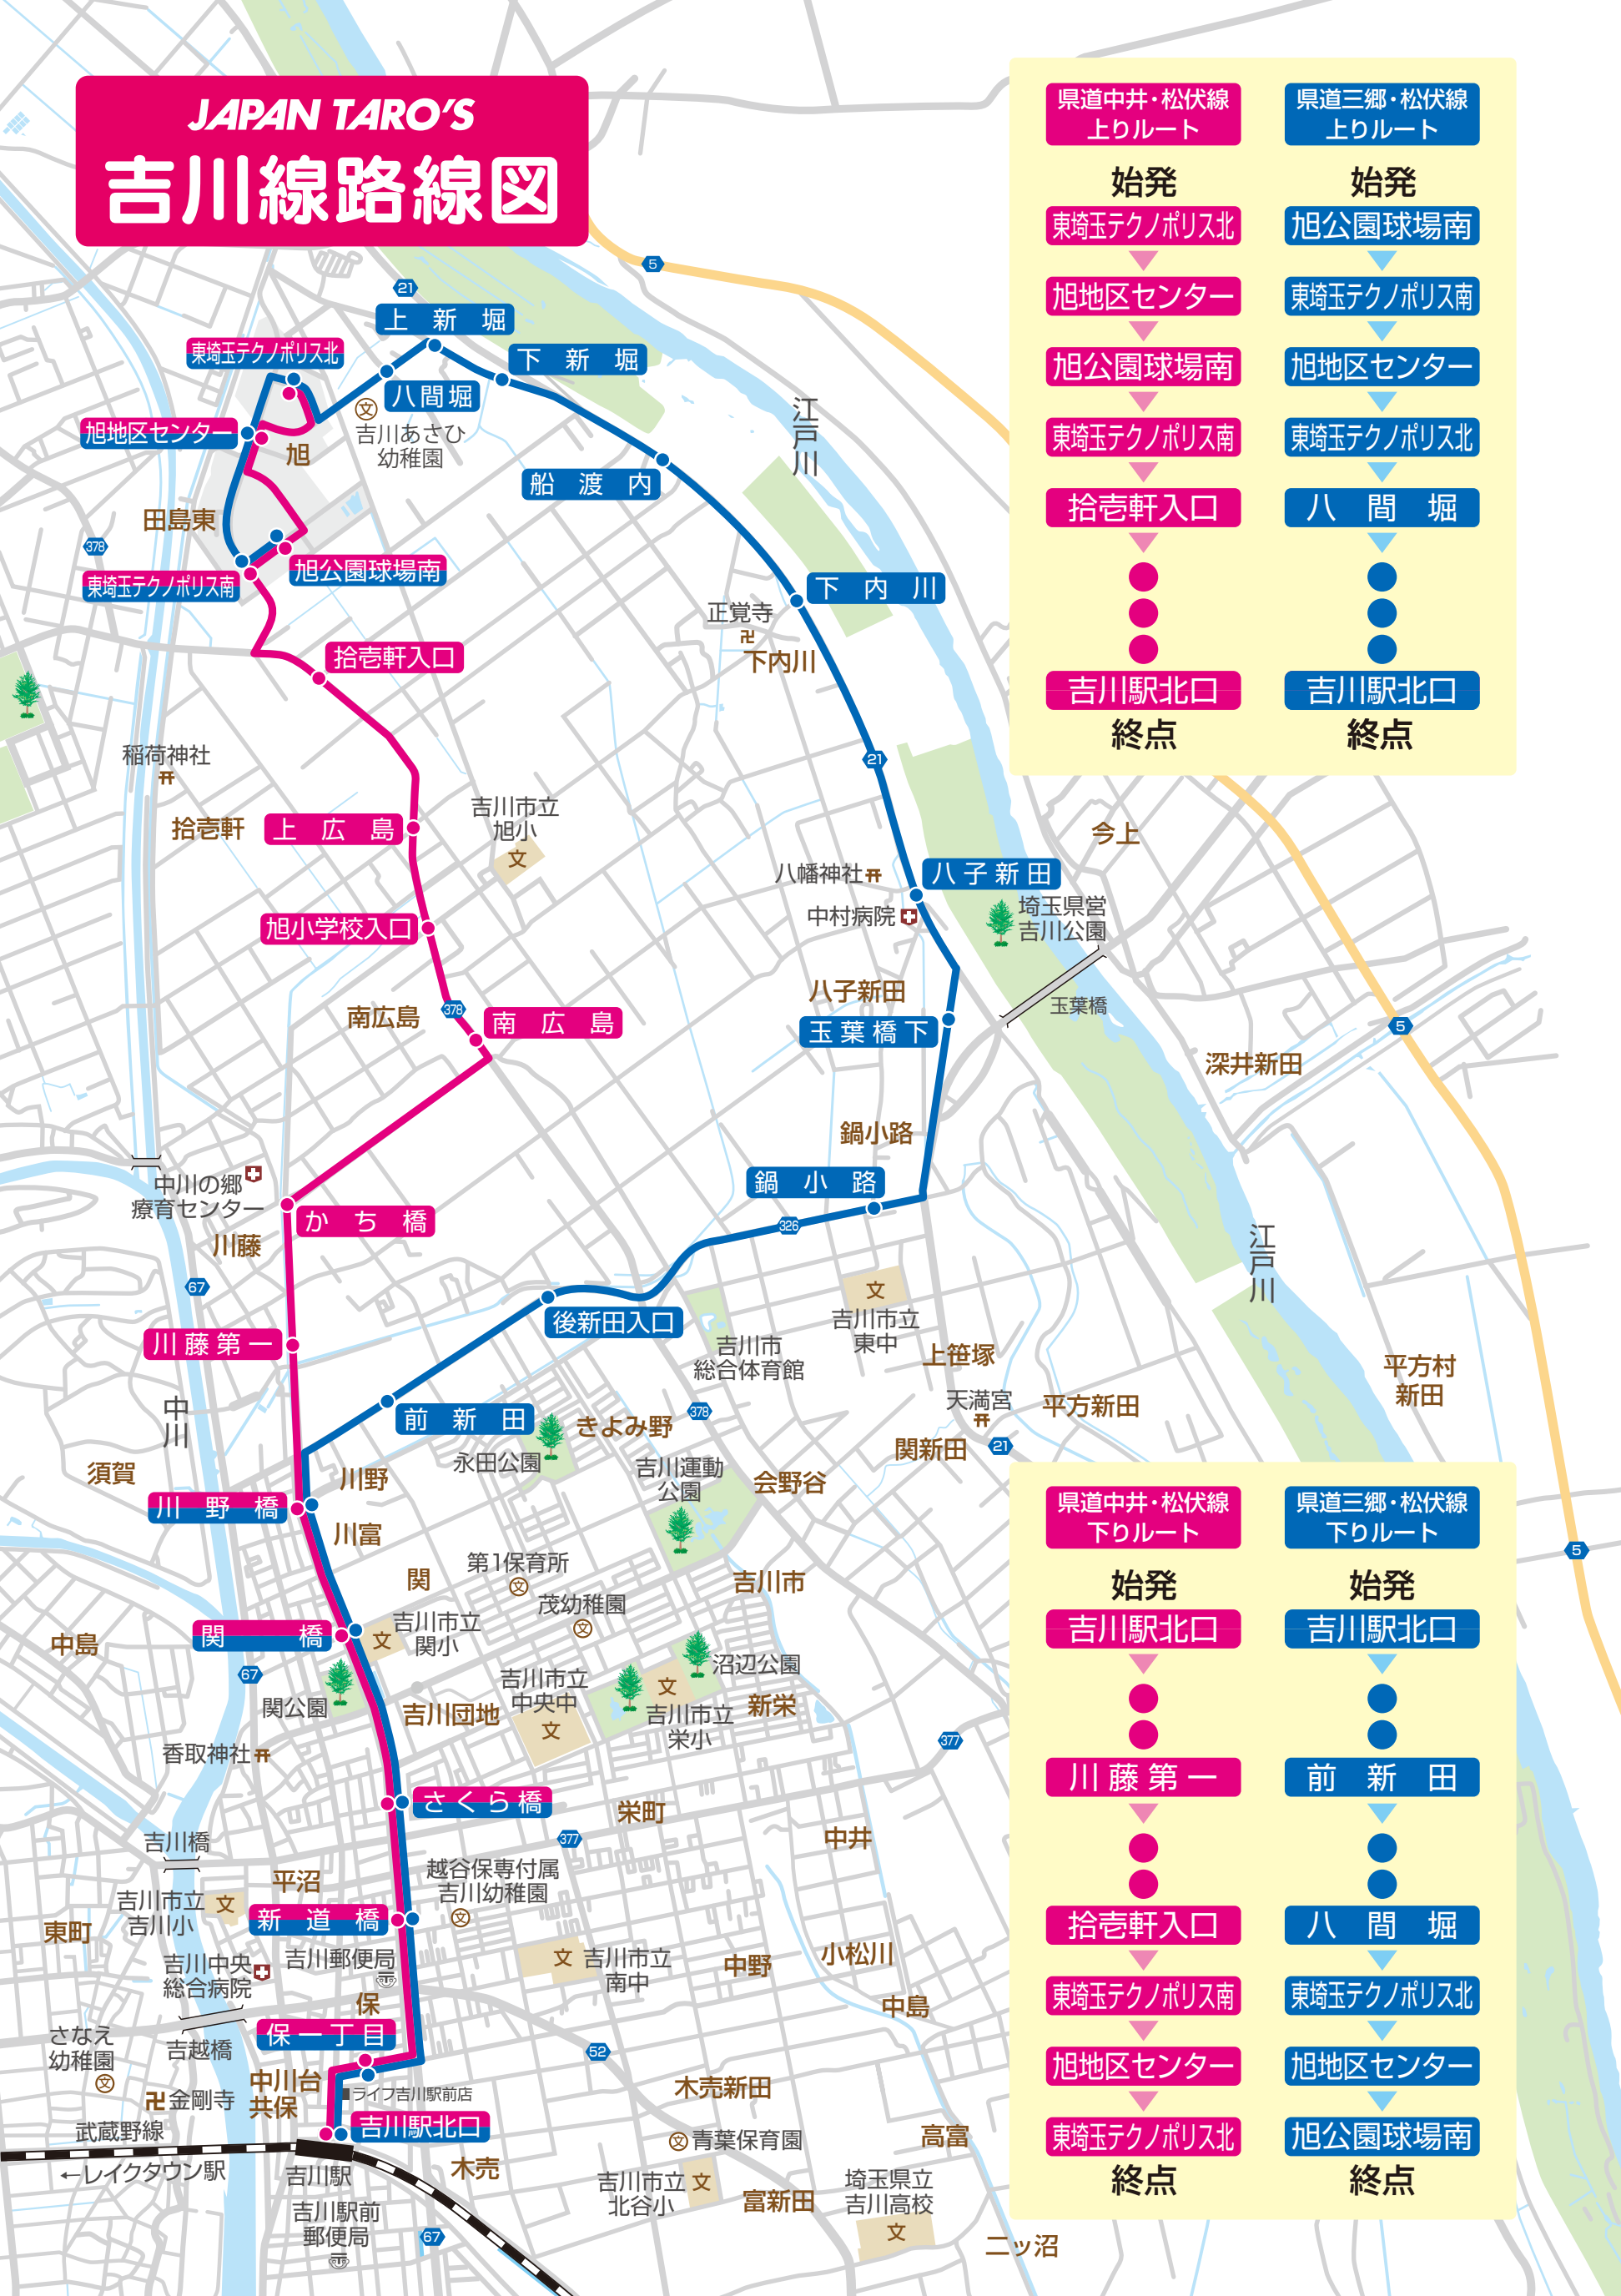

JAPAN TARO'S 吉川線路線図

県道中井・松伏線 上りルート

始発
東埼玉テクノポリス北

旭地区センター

旭公園球場南

東埼玉テクノポリス南

拾壹軒入口

●●●

吉川駅北口

終点

県道三郷・松伏線 上りルート

始発
旭公園球場南

東埼玉テクノポリス南

旭地区センター

東埼玉テクノポリス北

八間堀

●●●

吉川駅北口

終点

県道中井・松伏線 下りルート

始発
吉川駅北口

●●●

川藤第一

●●●

前新田

●●●

八間堀

東埼玉テクノポリス北

旭地区センター

旭公園球場南

終点